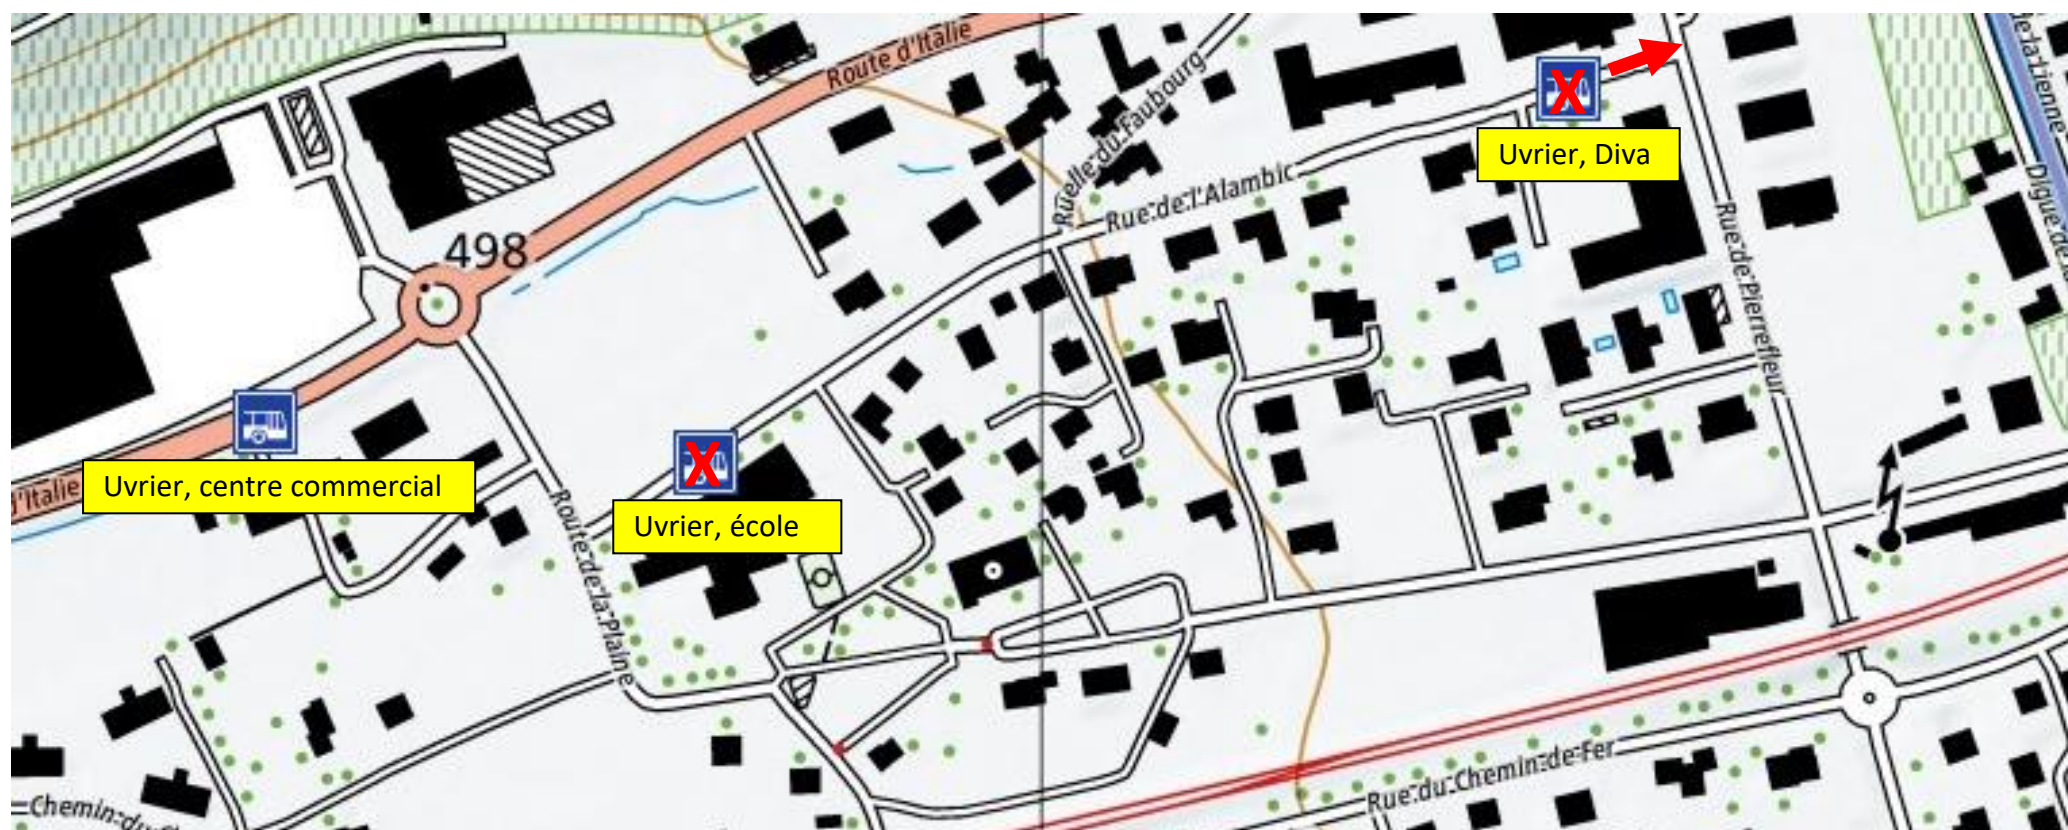

Annonce de perturbation

Uvrier – Bus sédunois (BS15)

Travaux à la rue de l'Alambic dès le 18.10.2021

En raison de travaux à la rue de l'Alambic, l'arrêt « Uvrier, Diva » est déplacé au croisement avec la rue de Pierrefleur et l'arrêt « Uvrier, école » est remplacé par l'arrêt « Uvrier, centre commercial ».

Durée des travaux : 18 octobre 2021 – 23 décembre 2021.

Nous vous remercions pour votre compréhension.