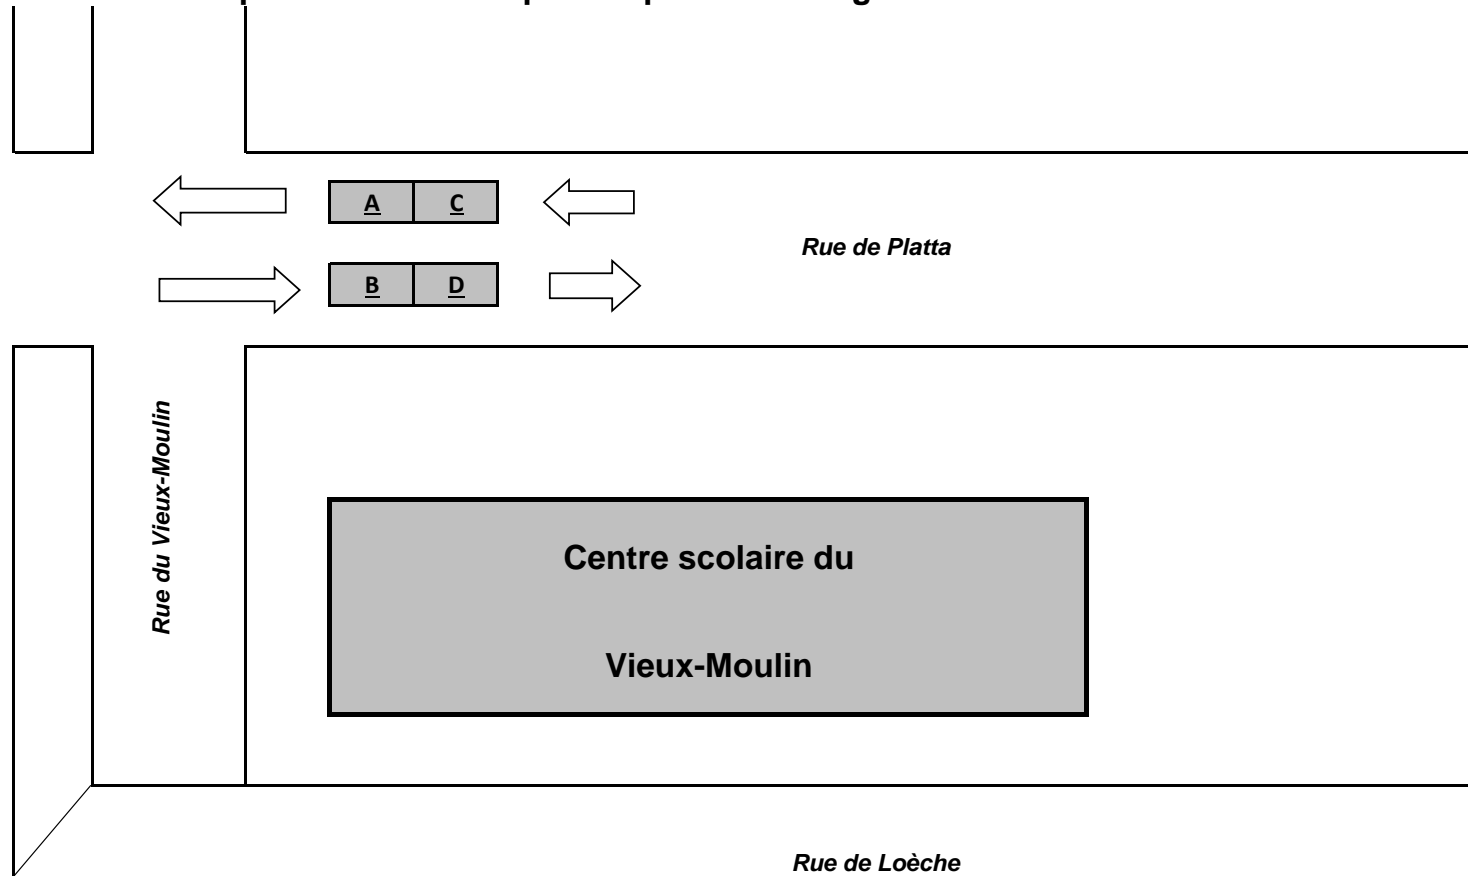

Disposition des cars pour la prise en charge des élèves - Année scolaire 2020-2021

- **A** Course spéciale : départ 11h40 et 16h37 pour Châteauneuf
- **B** Course spéciale : départ 11h48 et 16h44 pour Vissigen
- **C** BS 14 (ligne) : départ 11h37 et 16h37 pour Bramois
- **D** Course spéciale : départ 11h53 et 16h53 pour Uvrier