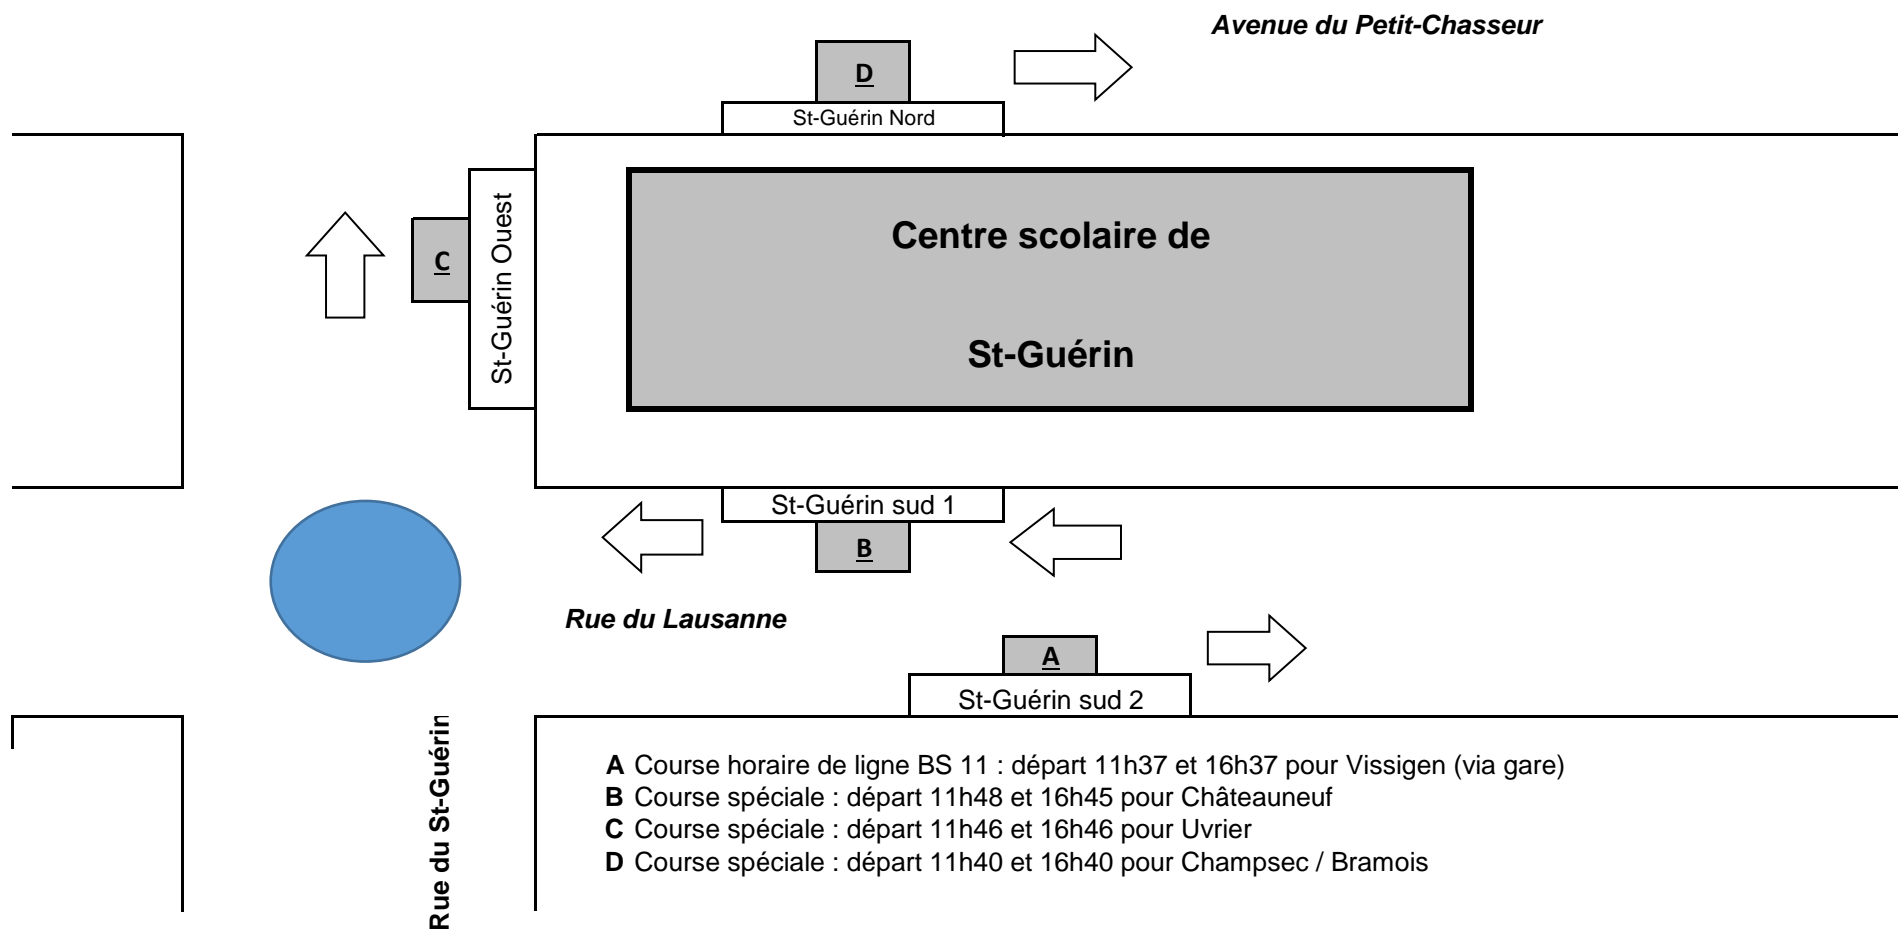

Disposition des cars pour la prise en charge des élèves - Année scolaire 2020-2021

LIGNE 11

BUS DE LIGNE 11

Sion, Manège	7.14	13.14
Sion, Promenade du Rhône	7.15	13.15
Sion, Vissigen	7.16	13.16
Sion, Pont-du-Rhône 1	7.17	13.17
Sion, Sacré-Coeur 2	7.19	13.19
Sion, Place du Midi	7.22	13.22
Sion, les Cèdres	7.24	13.24
Sion, Gare Bus Sédunois K	7.31	13.31
Sion, Clinique	7.33	13.33
Sion, Pratifori	7.34	13.34
Sion, Matze 2	7.35	13.35
Sion, St-Guérin sud 1	7.36	13.36