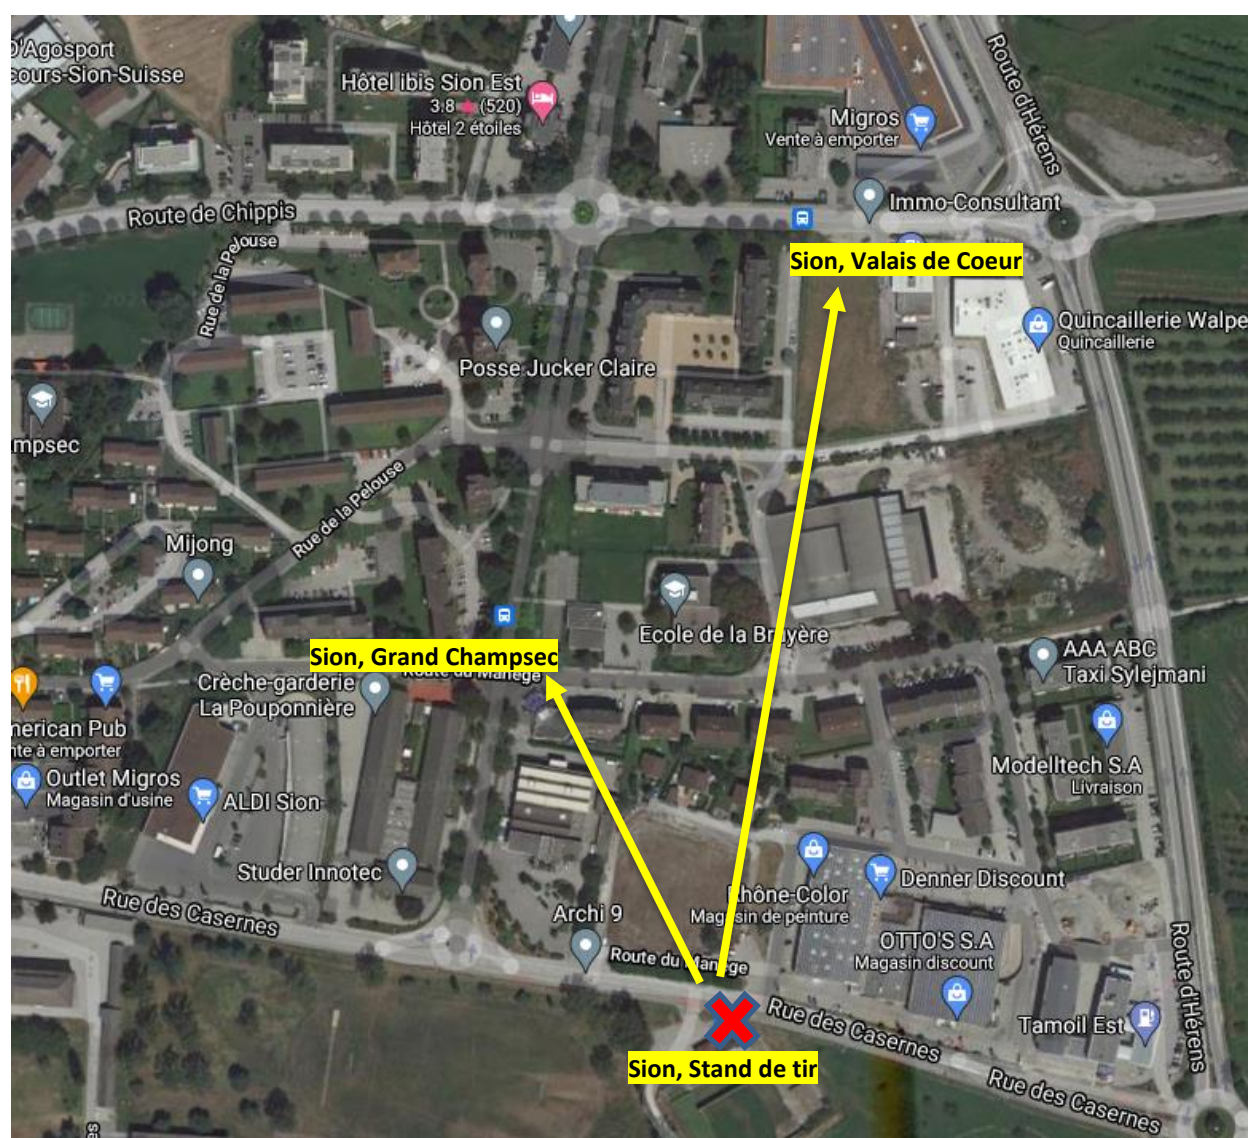

Annonce de perturbation

BS 14 – Bramois – Champsec - Sion, Gare – Platta St-Martin 162

Arrêts à nouveaux desservis dès le 04.12.2021

En raison de la fin des travaux les arrêts « **Sion, Valais de Coeur** » et « **Sion, Grand Champsec** » sont à nouveau desservis dès le samedi 04.12.2021

L'arrêt « **Sion, Stand de tir** » ne sera plus desservi pas la BS14 et le bus des bilingues de 7h44 (Service 162 de St-Martin) dès la date ci-dessus.

Nous vous remercions pour votre compréhension.